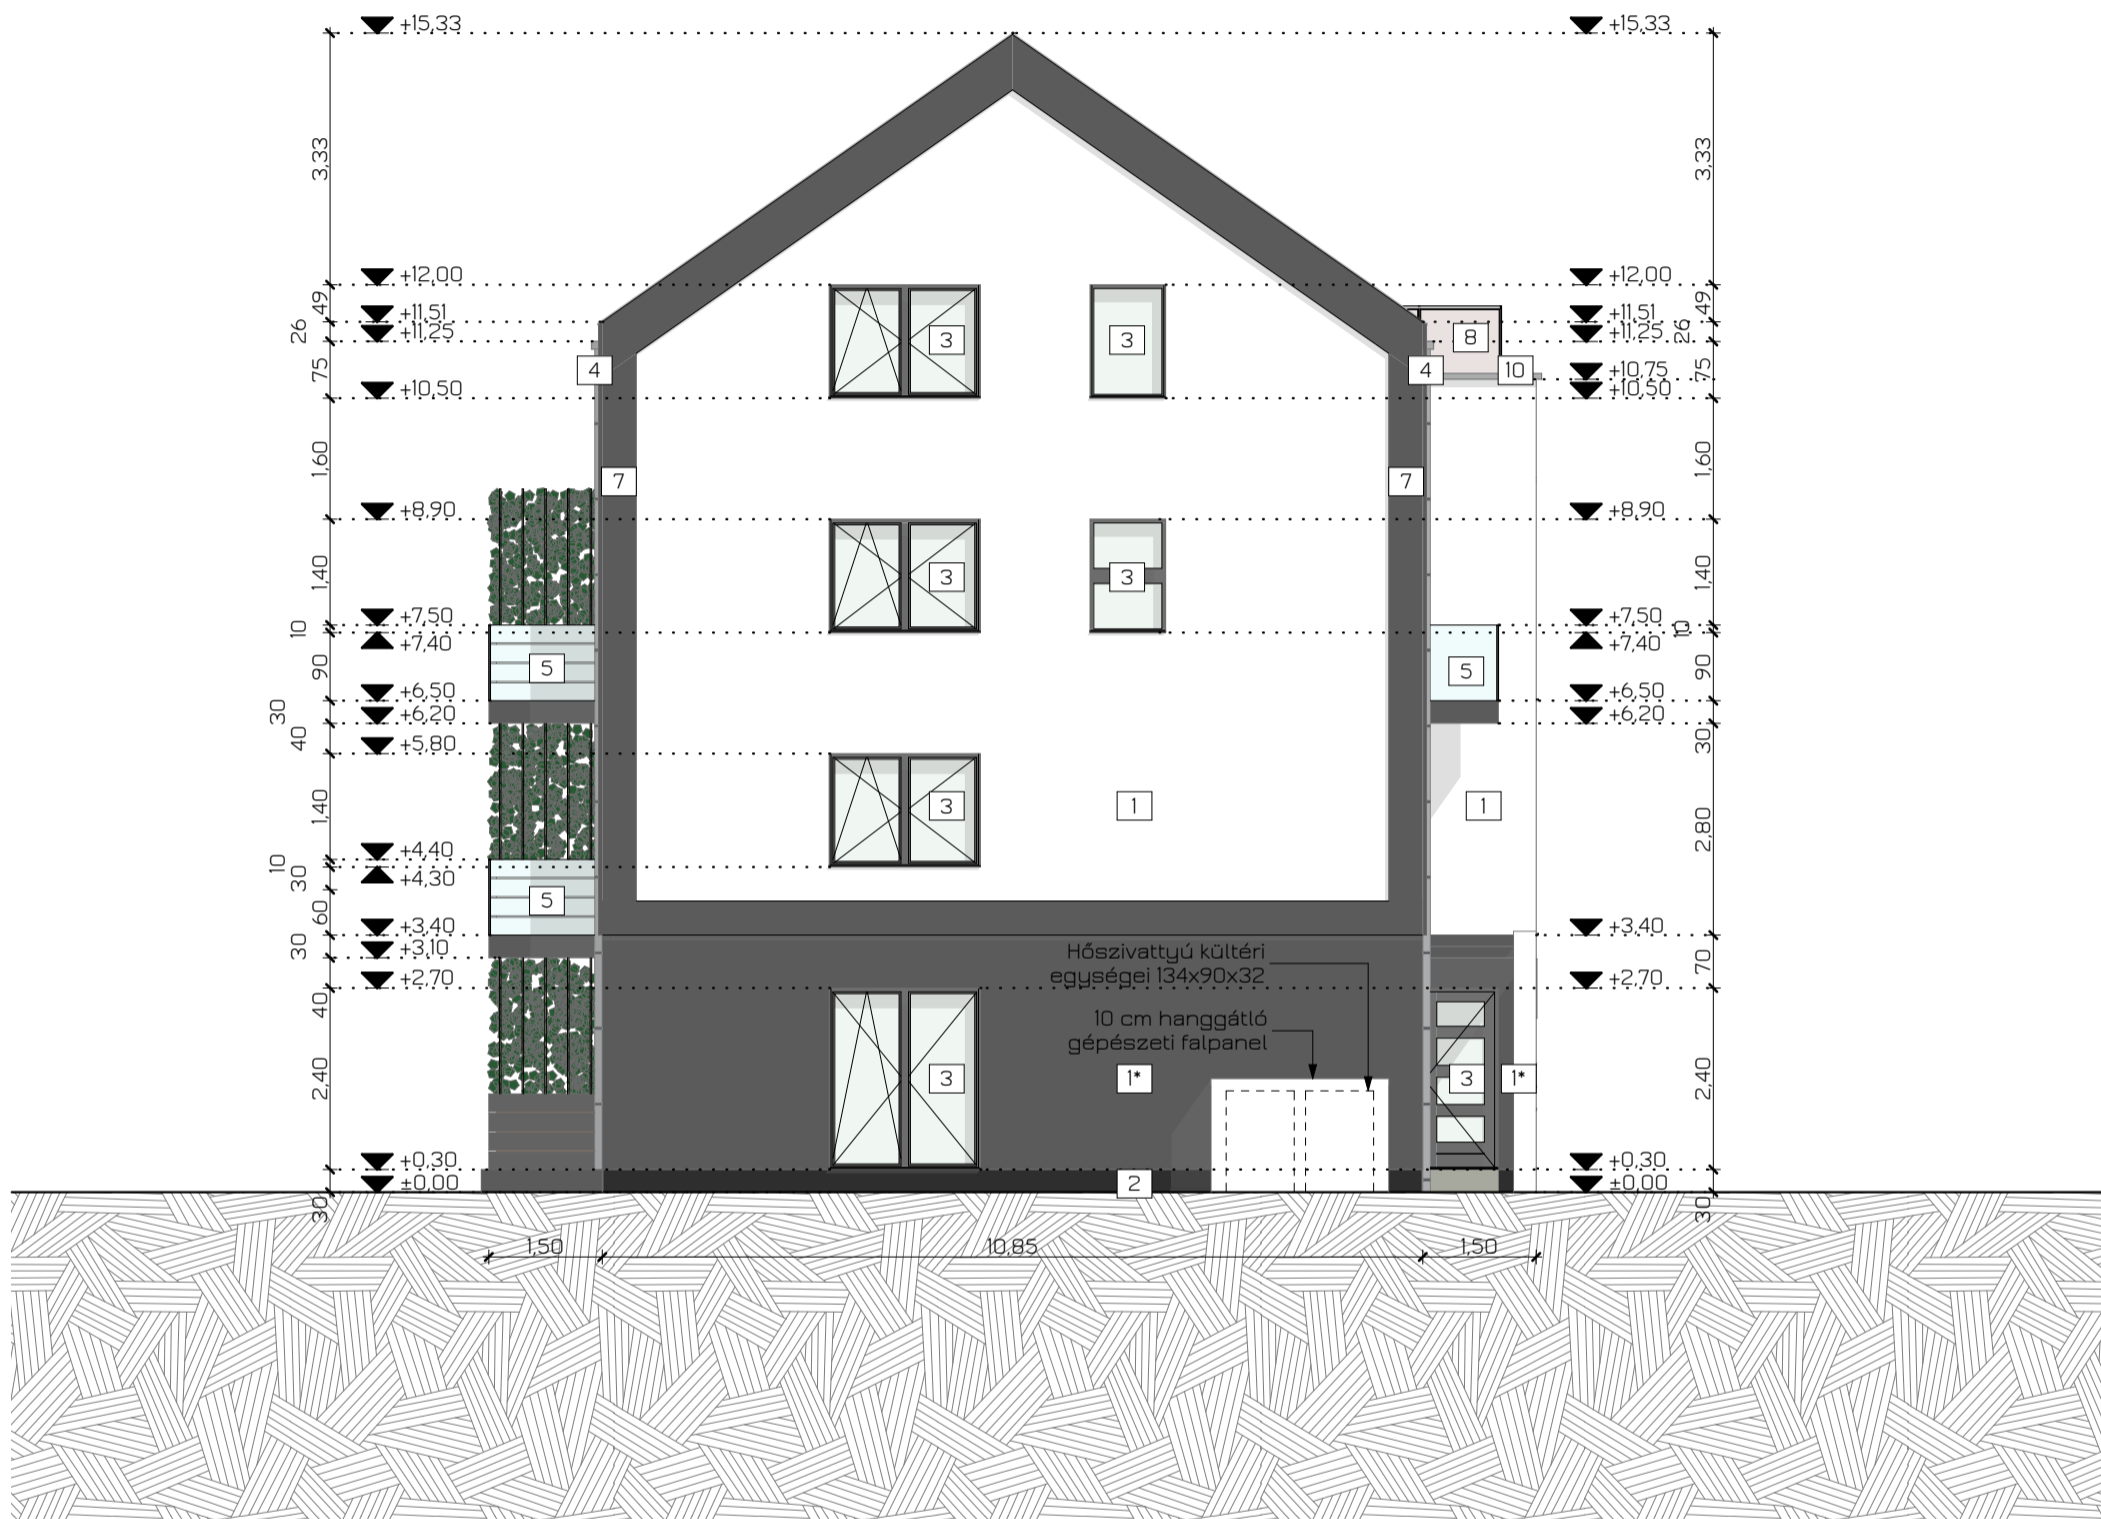

H4 HOMLOKZAT M=1:100

JELMAGYARÁZAT:

- | | | | |
|---------------------------------------|---------------------------------|-------------------------|--|
| 1 Homlokzati nemesvakolat (fehér) | 3 Homlokzati műanyag nyílászáró | 6 Szekcionált garázkapu | 9 Egyenesvágású betoncserép (antracit) |
| 1* Homlokzati nemesvakolat (antracit) | 4 Fém ereszcatorna és lefolyó | 7 Homlokzati dísz | 10 Fémlemez fedés |
| 2 Lábazati nemesvakolat (antracit) | 5 Üvegkorlát | 8 Fa térelválasztó | |