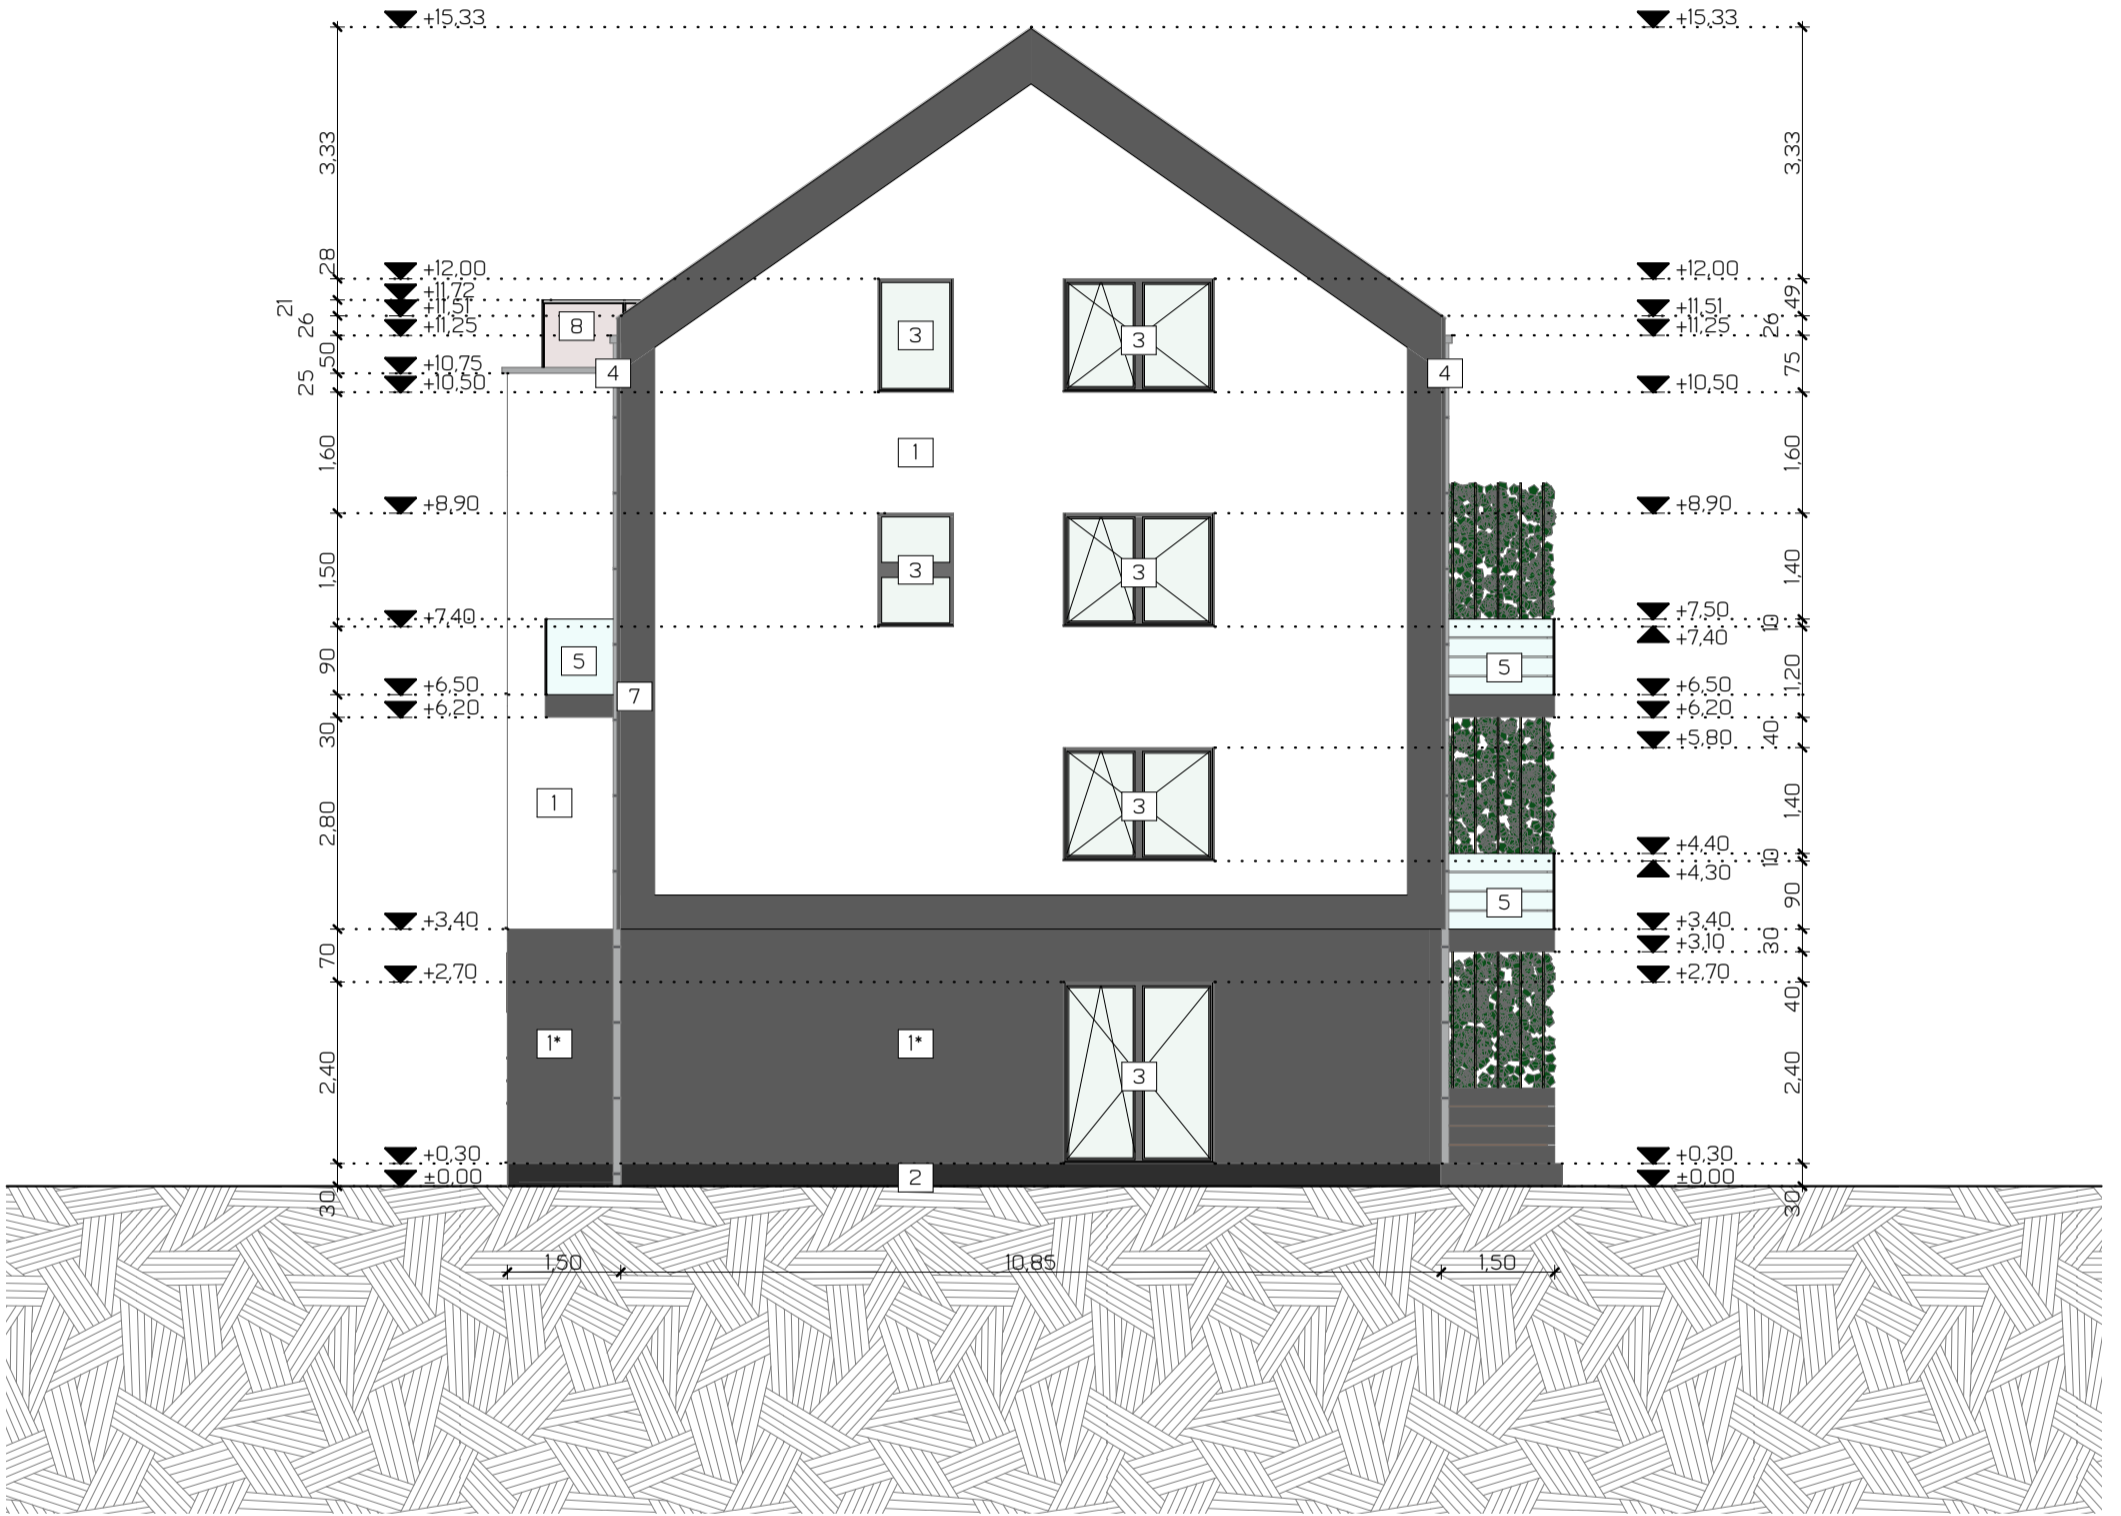

H1 HOMLOKZAT M=1:100

JELMAGYARÁZAT:

- | | | | |
|---------------------------------------|---------------------------------|-------------------------|--|
| 1 Homlokzati nemesvakolat (fehér) | 3 Homlokzati műanyag nyílászáró | 6 Szekcionált garázkapu | 9 Egyenesvágású betoncserép (antracit) |
| 1* Homlokzati nemesvakolat (antracit) | 4 Fém ereszcatorna és lefolyó | 7 Homlokzati dísz | 10 Fémlemez fedés |
| 2 Lábazati nemesvakolat (antracit) | 5 Üvegkorlát | 8 Fa térelválasztó | |